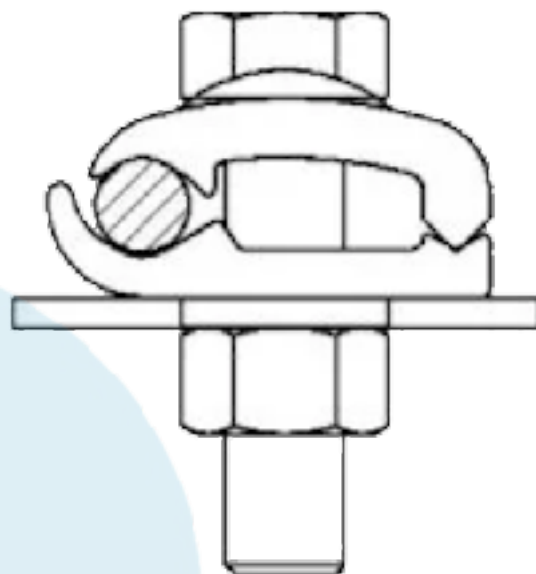

FICHA TÉCNICA DE PRODUTO

GRAMPO "GB" ATERRAMENTO 1 CABO/BARRA

CONECTOR PARA FIXAÇÃO DE FIOS E CABOS DE ATERRAMENTO, FABRICADO EM BRONZE DE ALTA RESISTÊNCIA MECÂNICA E DOTADO DE PARAFUSO DE FIXAÇÃO EM AÇO ZINCADO A FOGO, COM COMPRIMENTO SUFICIENTE PARA CHAPA OU BARRAMENTO DE ATÉ 7MM DE ESPESSURA. PARA ESPESSURAS SUPERIORES, É NECESSÁRIO ESPECIFICAR O COMPRIMENTO DO PARAFUSO DESEJADO.

FERRAMENTAS DE APLICAÇÃO: CHAVE ESTRELA OU FIXA.

CODIGO	MATERIAL-PRIMA	ACESSÓRIOS	CONDUTORES mm ²	CONDUTORES AWG
PGB26	BRONZE NATURAL	M10 - GALV. FOGO	25 - 70mm ²	4 - 2/0
PGB29	BRONZE NATURAL	M12 - GALV. FOGO	70 - 120mm ²	2/0 - 250

UTILIZAÇÃO

UTILIZADO NA FIXAÇÃO DE ENTRE CONDUTORES REDONDOS E SUPERFÍCIES PLANAS, BARRAS E CHAPAS; SISTEMAS DE ATERRAMENTO RESIDENCIAIS, PREDIAIS, INDUSTRIAIS, EM REDES DE TRANSMISSÃO E DISTRIBUIÇÃO DE ENERGIA, SUBESTAÇÕES E EM TELECOMUNICAÇÕES.