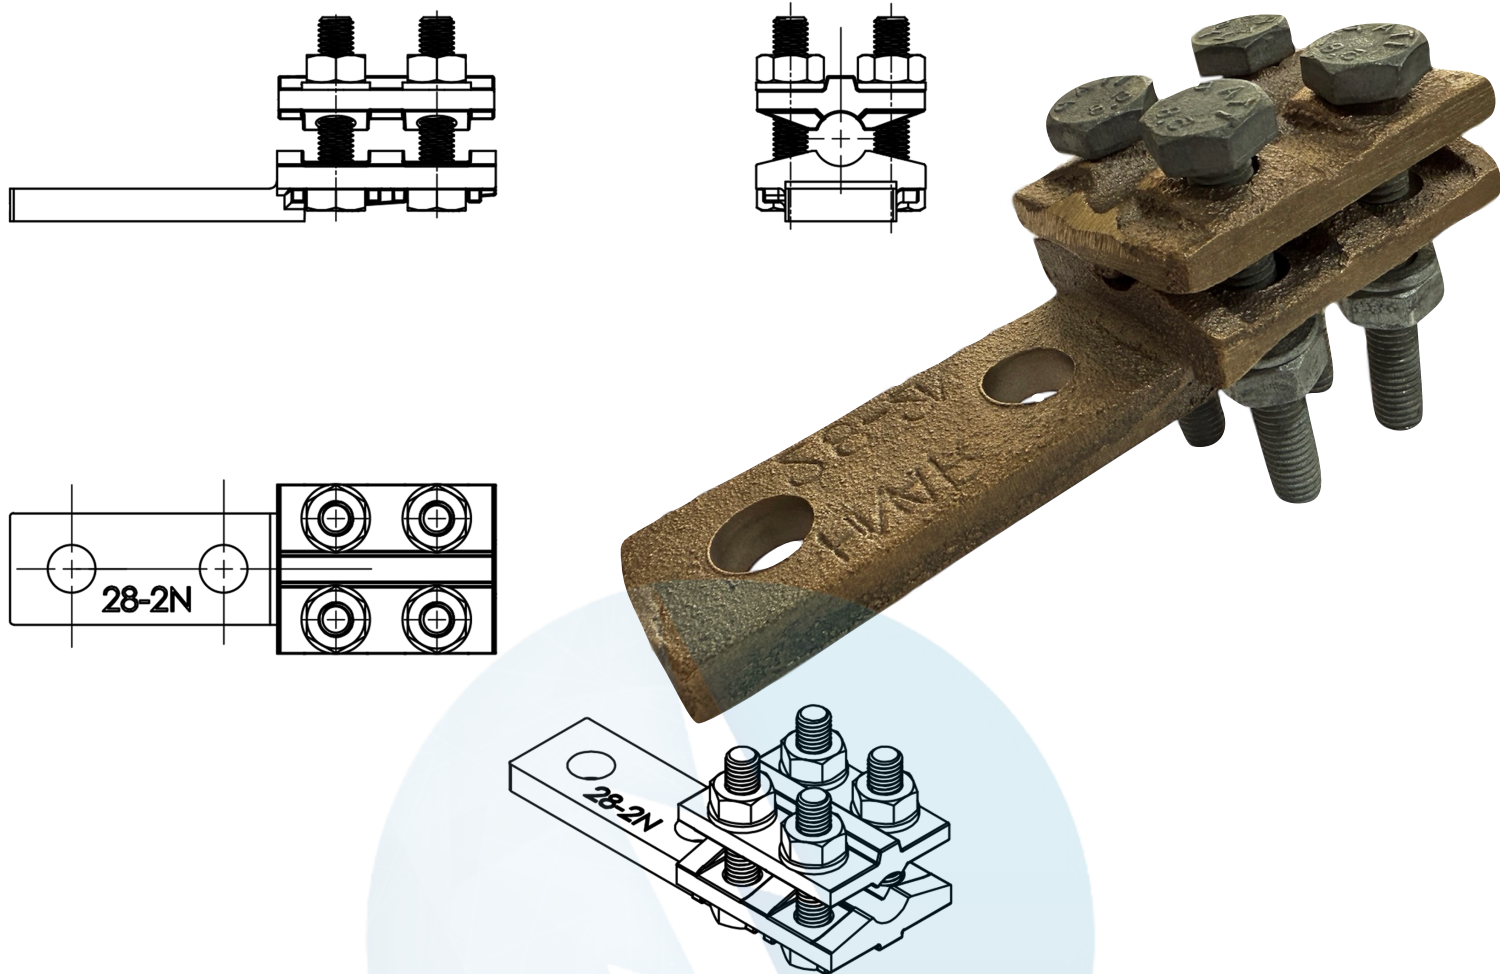

FICHA TÉCNICA DE PRODUTO

TERMINAL CABO-BARRAMENTO CA/CU 70-120MM² X 2 FUROS NEMA BRONZE NAT.

PG - TTBC-2/0-4/0-2N

TERMINAÇÃO CABO-BARRAMENTO PARA CABOS; CONEXÃO POR APERTO. ALTA CONDUTIVIDADE ELÉTRICA. SAPATA COM DOIS OU QUATRO FUROS PADRÃO NEMA. POSSUI RESSALTOS QUE TRAVAM A CABEÇA DOS PARAFUSOS.

MATERIAL: TERMINAL EM BRONZE, ACESSÓRIOS EM LIGA DE COBRE.

UTILIZAÇÃO

REDES DE DISTRIBUIÇÃO DE ENERGIA ELÉTRICA E SUBESTAÇÃO.