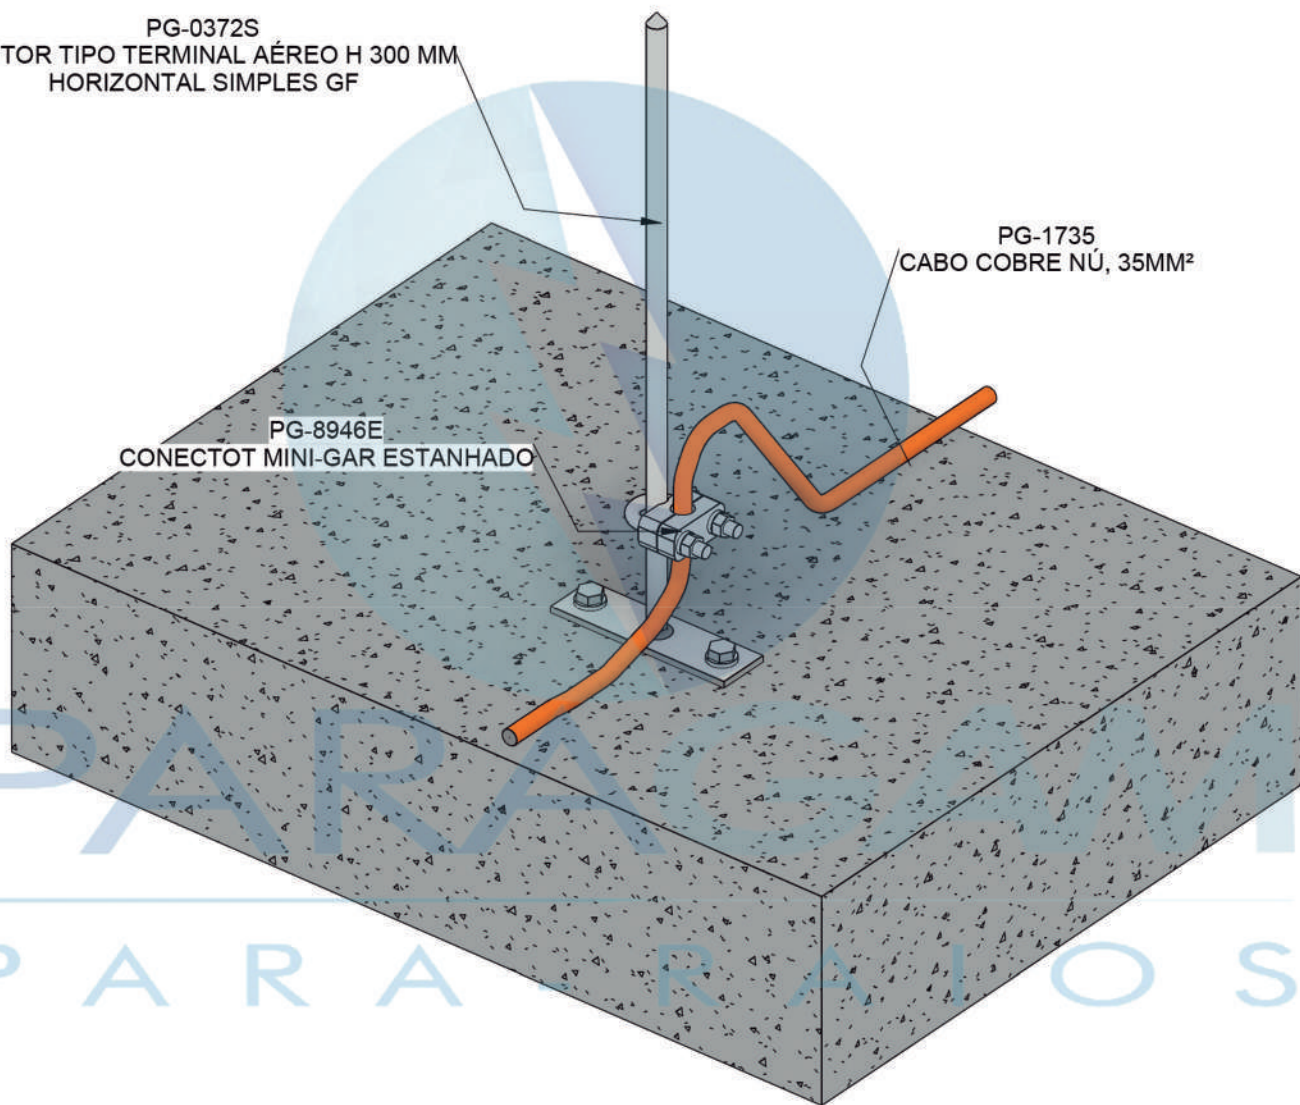

PG-0372S  
CAPTOR TIPO TERMINAL AÉREO H 300 MM  
HORIZONTAL SIMPLES GF

PG-1735  
CABO COBRE NÚ, 35MM<sup>2</sup>

PG-8946E  
CONECTOT MINI-GAR ESTANHADO

**PARAGAM**  
PARA-RAIOS

**PARAGAM | PARA-RAIOS COMÉRCIO E INDUSTRIA LTDA**

**DESCRIÇÃO**

Fixação cabo e Terminal c/ conector

**CÓDIGO**

**OBSERVAÇÕES**