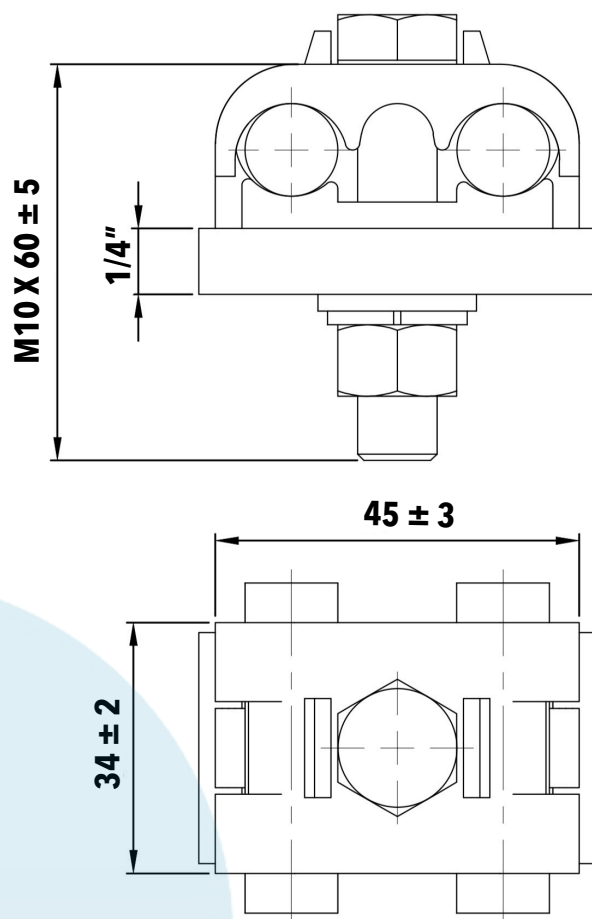

## GRAMPO TERRA DUPLO PARA 2 CABOS 25 - 70MM<sup>2</sup>

### PG - PGC2626

GRAMPO TERRA DUPLO EM BRONZE COM ACESSÓRIOS EM AÇO GALVANIZADO À FOGO COM DERIVAÇÃO 25 - 70MM<sup>2</sup>. CONEXÃO POR APERTO. ALTA CONDUTIVIDADE ELÉTRICA E RESISTÊNCIA À CORROSÃO. COMPRIMENTO DO PARAFUSO SUFICIENTE PARA ESPESSURAS DE CHAPAS/BARRAS ATÉ 7MM.