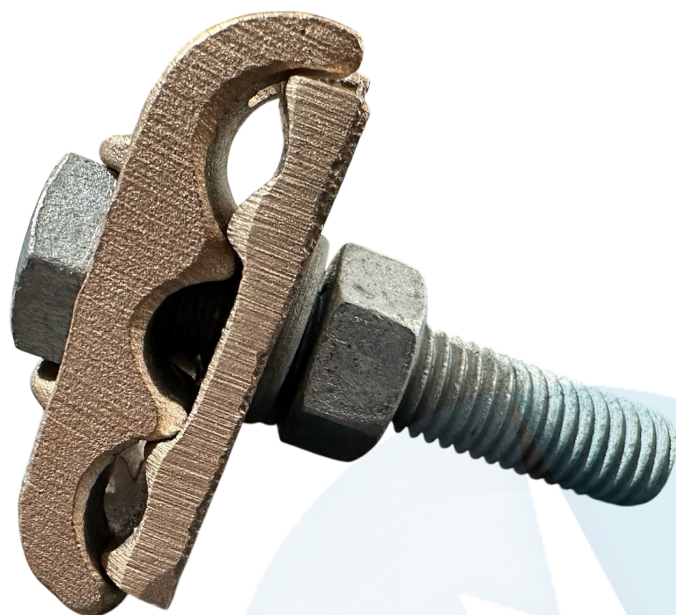

## GRAMPO TERRA DUPLO PARA 2 CABOS 25 - 70MM<sup>2</sup>

### PG - PGC2626

GRAMPO TERRA DUPLO EM BRONZE COM ACESSÓRIOS EM AÇO GALVANIZADO À FOGO COM DERIVAÇÃO 25 - 70MM<sup>2</sup>. CONEXÃO POR APERTO. ALTA CONDUTIVIDADE ELÉTRICA E RESISTÊNCIA À CORROSÃO. COMPRIMENTO DO PARAFUSO SUFICIENTE PARA ESPESSURAS DE CHAPAS/BARRAS ATÉ 7MM.

**FERRAGENS:** M10 - 3.4 daN.m

**FERRAMENTAS DE APLICAÇÃO:** CHAVE ESTRELA OU FIXA.